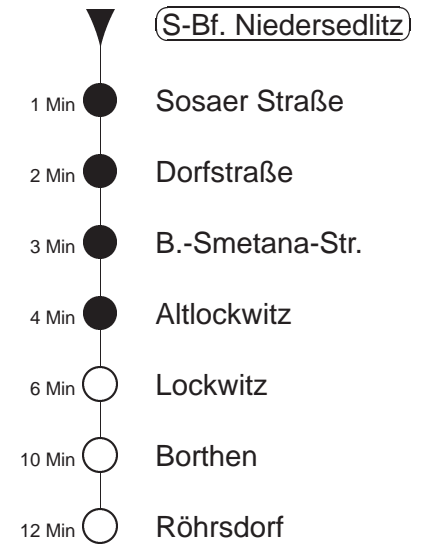

Richtung: **Röhrsdorf**

Haltestelle: **S-Bf. Niedersedlitz**

Stunden	Minuten	
MONTAG bis DONNERSTAG		
4	52T L	
5	18T	48T
6	20	47
7	17	47
8.....10	17	47 L
11.....18	17	47
19	17	48
20	18	48
21	20T	49T L
22	20T	50T
23	20T L	50T
0	25T L	50T
FREITAG, 04.05.18		
4	52T L	
5	18T	48T
6	20	47
7	17	47
8.....10	17	47 L
11.....18	17	47
19	17	48
20	18	48
21	20T	49T L
22	20T	50T
23	20T L	50T
0	25T L	50T
SONNABEND, 05.05.18		
4	50T L	
5.....6	20T L	50T
7	20T L	48
8.....0	18	48
SONNTAG, 06.05.18		
4	50T L	
5.....6	20T L	50T
7	20T L	48
8.....20	18	48
21	20T	49T L
22	20T	50T
23	20T L	50T
0	25T L	50T

T = Taxi; nur auf Bestellung spätestens 20 min. vor Abfahrt, Tel. 0351/8571111

L = bis Lockwitz