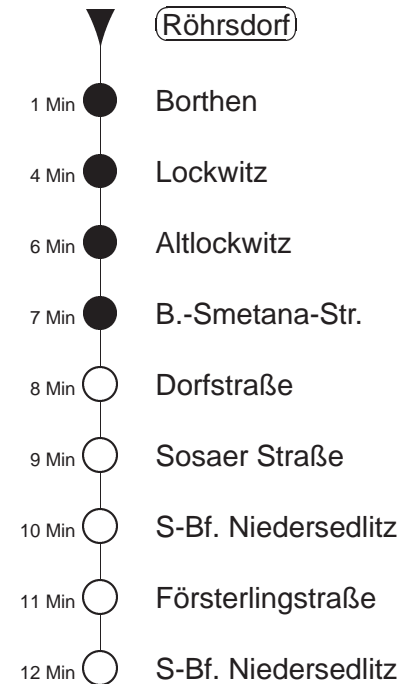

Richtung: **Niedersedlitz**

Haltestelle: **Röhrsdorf**

Stunden	Minuten			
MONTAG bis DONNERSTAG				
5	33T			
6	02	32		
7.....8	00	30		
9.....11	30			
12.....18	00	30		
19	01	31		
20	01	31	59T	
21	25T	55T		
22	24T			
23.....0	21T			
FREITAG, 04.05.18				
5	33T			
6	01	31	59	
7	29	59		
8.....10	29			
11.....17	29	59		
18	29			
19.....20	00	30		
21	00	25T	55T	
22	24T			
23.....0	21T			
SONNABEND, 05.05.18				
5	51T			
6	- In dieser(n) Stunde(n) keine Abfahrt(en) -			
7	05T			
8	03	30		
9.....0	00	30		
1	00			
SONNTAG, 06.05.18				
5	51T			
6	- In dieser(n) Stunde(n) keine Abfahrt(en) -			
7	05T			
8	03	30		
9.....20	00	30		
21	00	25T	55T	
22	24T			
23.....0	21T			

T = Taxi; nur auf Bestellung spätestens 20 min. vor Abfahrt, Tel. 0351/8571111